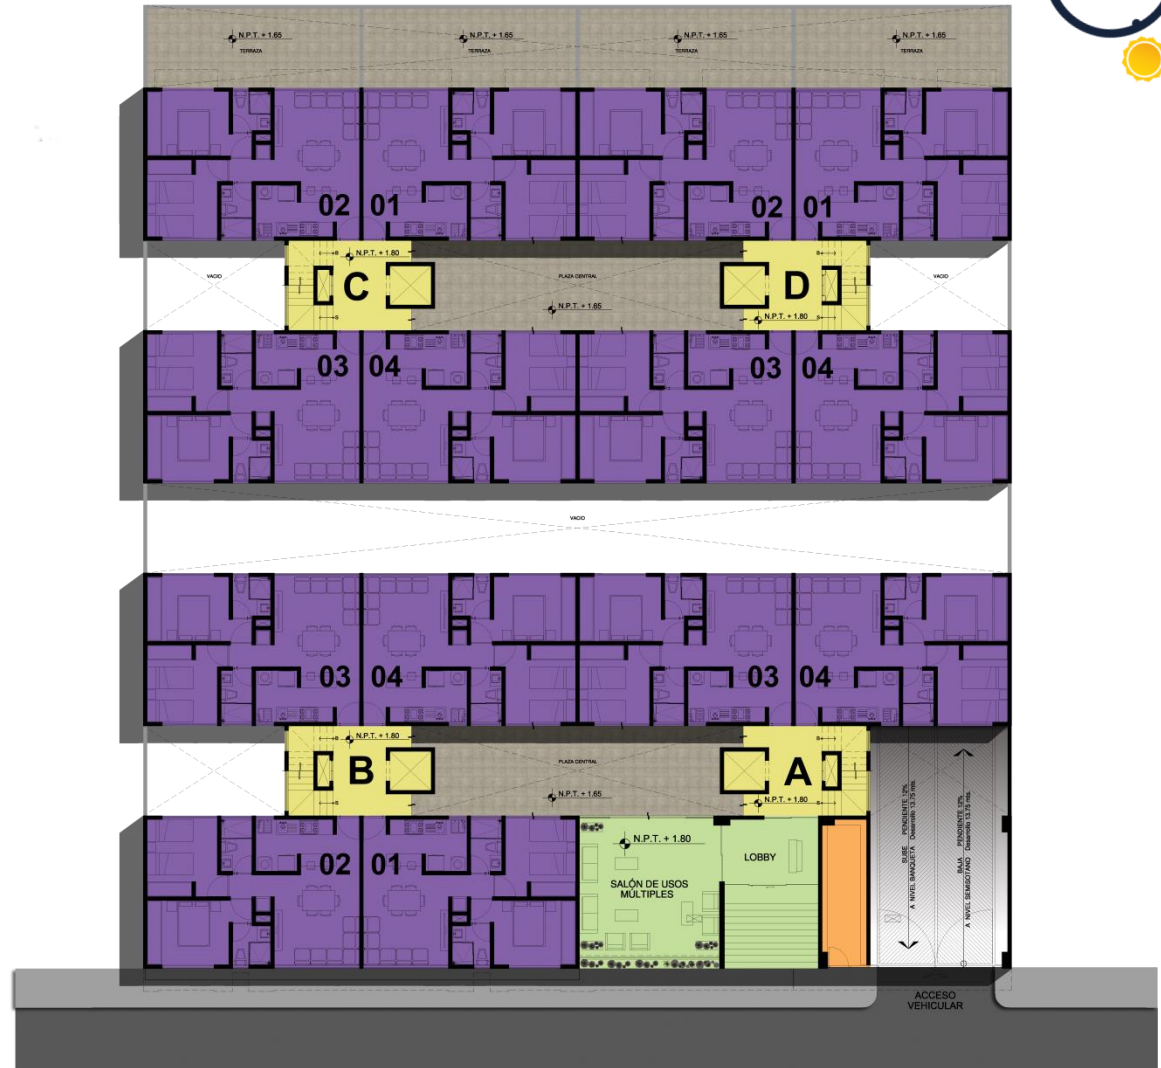

NOTA: Estas imágenes son únicamente de carácter ilustrativo.

Magnífica iluminación y ventilación.
Altura interior del departamento; 2.65.

NOTA: Estas imágenes son únicamente de carácter ilustrativo.

Cocina equipada con campana y estufa.
Sala, comedor y cocina con pisos de porcelanato.

Balcón *

Terraza *

* Disponible en algunos departamentos.

PLANTA TIPO

NOTA: Estas imágenes son únicamente de carácter ilustrativo.

PROSPERIDAD 42

PLANTA BAJA

-  LOBBY
-  DEPTO. TIPO
-  CIRCULACIONES
-  CTO. DE MEDIDORES

NOTA: Estas imágenes son únicamente de carácter ilustrativo.

PROSPERIDAD 42

1° AL 5° NIVEL

-  DEPTO. TIPO
-  CIRCULACIONES

NOTA: Estas imágenes son únicamente de carácter ilustrativo.

PROSPERIDAD 42

SEMISÓTANO

-  BODEGAS
-  CIRCULACIONES
-  CAJONES DE ESTACIONAMIENTO
-  CUARTO DE BASURA
-  BAÑO VIGILANCIA

NOTA: Estas imágenes son únicamente de carácter ilustrativo.

PROSPERIDAD 42

SÓTANO

-  BODEGAS
-  CIRCULACIONES
-  CAJONES DE ESTACIONAMIENTO