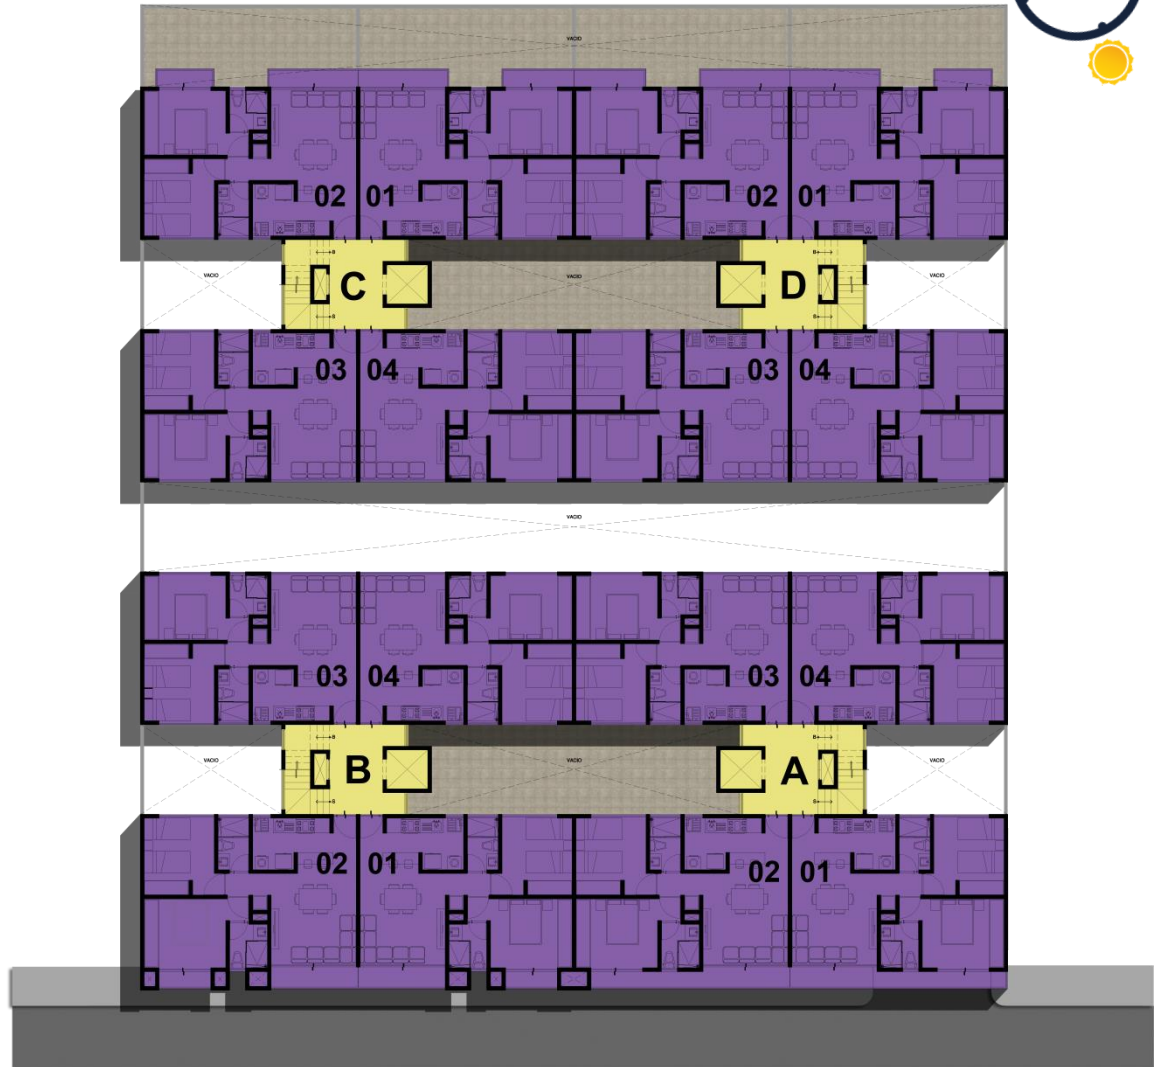

Balcón *

Terraza *

* Disponible en algunos departamentos.

PLANTA TIPO

NOTA: Estas imágenes son únicamente de carácter ilustrativo.

PROSPERIDAD 42

PLANTA BAJA

-  LOBBY
-  DEPTO. TIPO
-  CIRCULACIONES
-  CTO. DE MEDIDORES

NOTA: Estas imágenes son únicamente de carácter ilustrativo.

PROSPERIDAD 42

1° AL 5° NIVEL

-  DEPTO. TIPO
-  CIRCULACIONES

NOTA: Estas imágenes son únicamente de carácter ilustrativo.

PROSPERIDAD 42

SEMISÓTANO

-  BODEGAS
-  CIRCULACIONES
-  CAJONES DE ESTACIONAMIENTO
-  CUARTO DE BASURA
-  BAÑO VIGILANCIA

NOTA: Estas imágenes son únicamente de carácter ilustrativo.

PROSPERIDAD 42

SÓTANO

-  BODEGAS
-  CIRCULACIONES
-  CAJONES DE ESTACIONAMIENTO