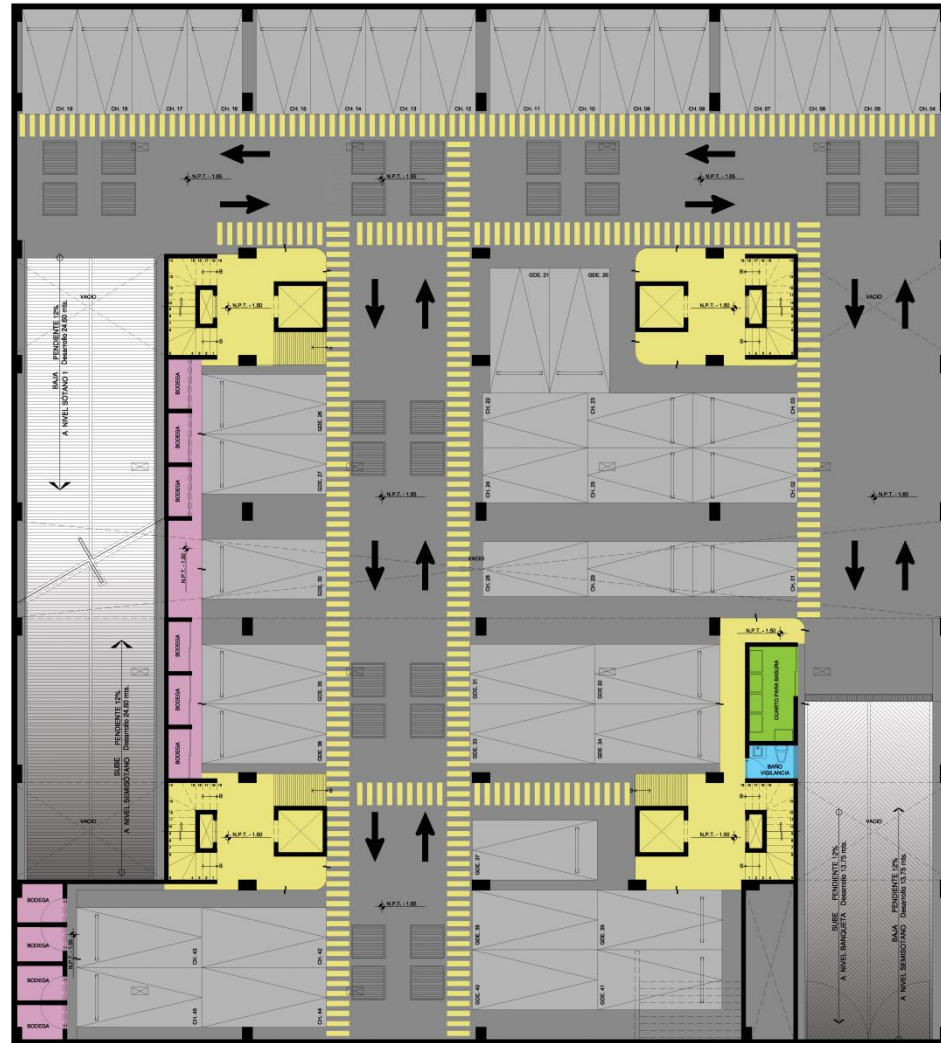

NOTA: Estas imágenes son únicamente de carácter ilustrativo.

Magnífica iluminación y ventilación.
Altura interior del departamento; 2.65.

NOTA: Estas imágenes son únicamente de carácter ilustrativo.

Cocina equipada con campana y estufa.
Sala, comedor y cocina con pisos de porcelanato.

Balcón *

Terraza *

* Disponible en algunos departamentos.

PLANTA TIPO

NOTA: Estas imágenes son únicamente de carácter ilustrativo.

PROSPERIDAD 42

PLANTA BAJA

-  LOBBY
-  DEPTO. TIPO
-  CIRCULACIONES
-  CTO. DE MEDIDORES

NOTA: Estas imágenes son únicamente de carácter ilustrativo.

PROSPERIDAD 42

1° AL 5° NIVEL

-  DEPTO. TIPO
-  CIRCULACIONES

NOTA: Estas imágenes son únicamente de carácter ilustrativo.

PROSPERIDAD 42

SEMISÓTANO

-  BODEGAS
-  CIRCULACIONES
-  CAJONES DE ESTACIONAMIENTO
-  CUARTO DE BASURA
-  BAÑO VIGILANCIA

NOTA: Estas imágenes son únicamente de carácter ilustrativo.

PROSPERIDAD 42

SÓTANO

-  BODEGAS
-  CIRCULACIONES
-  CAJONES DE ESTACIONAMIENTO