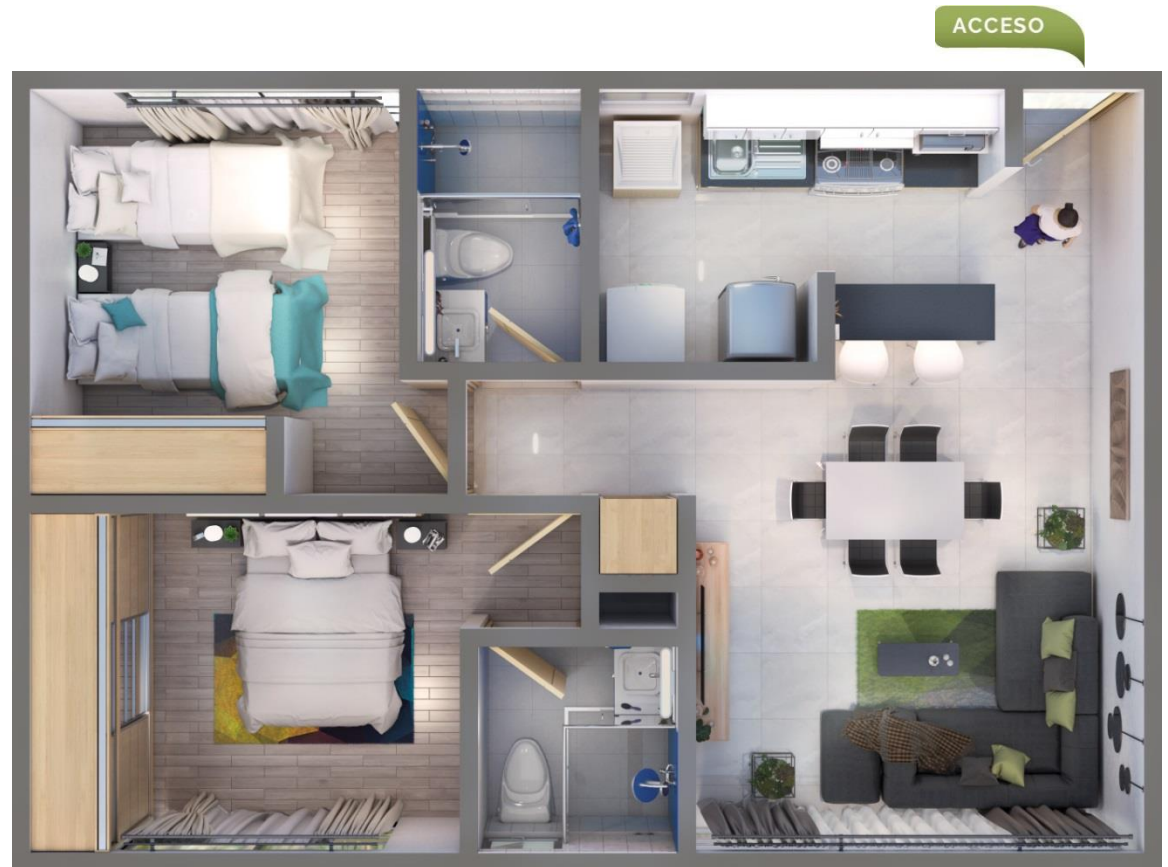

NOTA: Estas imágenes son únicamente de carácter ilustrativo.

Magnífica iluminación y ventilación.
Altura interior del departamento; 2.65.

NOTA: Estas imágenes son únicamente de carácter ilustrativo.

Cocina equipada con campana y estufa.
Sala, comedor y cocina con pisos de porcelanato.

Incluye canceles, mueble de
baño, espejo y accesorios.

NOTA: Estas imágenes son únicamente de carácter ilustrativo.

PROSPERIDAD 42

62 a 71

Sala - comedor

Cocina equipada

2 Recámaras con clósets

2 Baños completos

Balcón *

Terraza *

* Disponible en algunos departamentos.

PLANTA TIPO

NOTA: Estas imágenes son únicamente de carácter ilustrativo.

PROSPERIDAD 42

PLANTA BAJA

-  LOBBY
-  DEPTO. TIPO
-  CIRCULACIONES
-  CTO. DE MEDIDORES