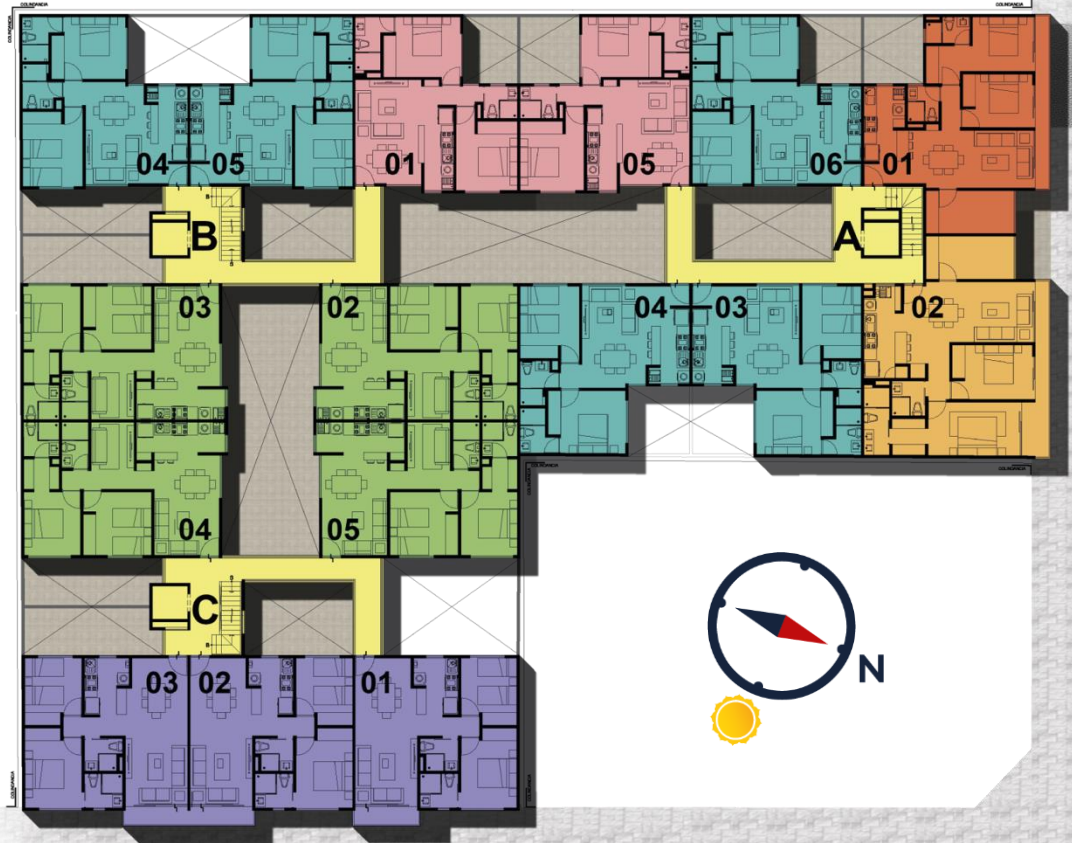

Av. Emiliano Zapata 174

Sevilla

SEVILLA 174
PORTALES

PLANTA BAJA

- DEPTO TIPO 3
- DEPTO TIPO 4
- DEPTO TIPO 5
- DEPTO TIPO 6
- CIRCULACIÓN
- LOBBY
- SALÓN SOCIAL

SEVILLA 174
PORTALES

PLANTA NIVEL 1-5

-  DEPTO TIPO 1
-  DEPTO TIPO 2
-  DEPTO TIPO 3
-  DEPTO TIPO 4
-  DEPTO TIPO 5
-  DEPTO TIPO 6
-  CIRCULACIONES

Av. Emiliano Zapata 174

Sevilla

SEMISÓTANO

-  **ÁREA DE BODEGAS**
-  **CIRCULACIONES**
-  **CUARTO DE BASURA**
-  **BAÑO DE VIGILANCIA**

SEVILLA 174
PORTALES

SÓTANO 1

ÁREA DE BODEGAS

CIRCULACIONES