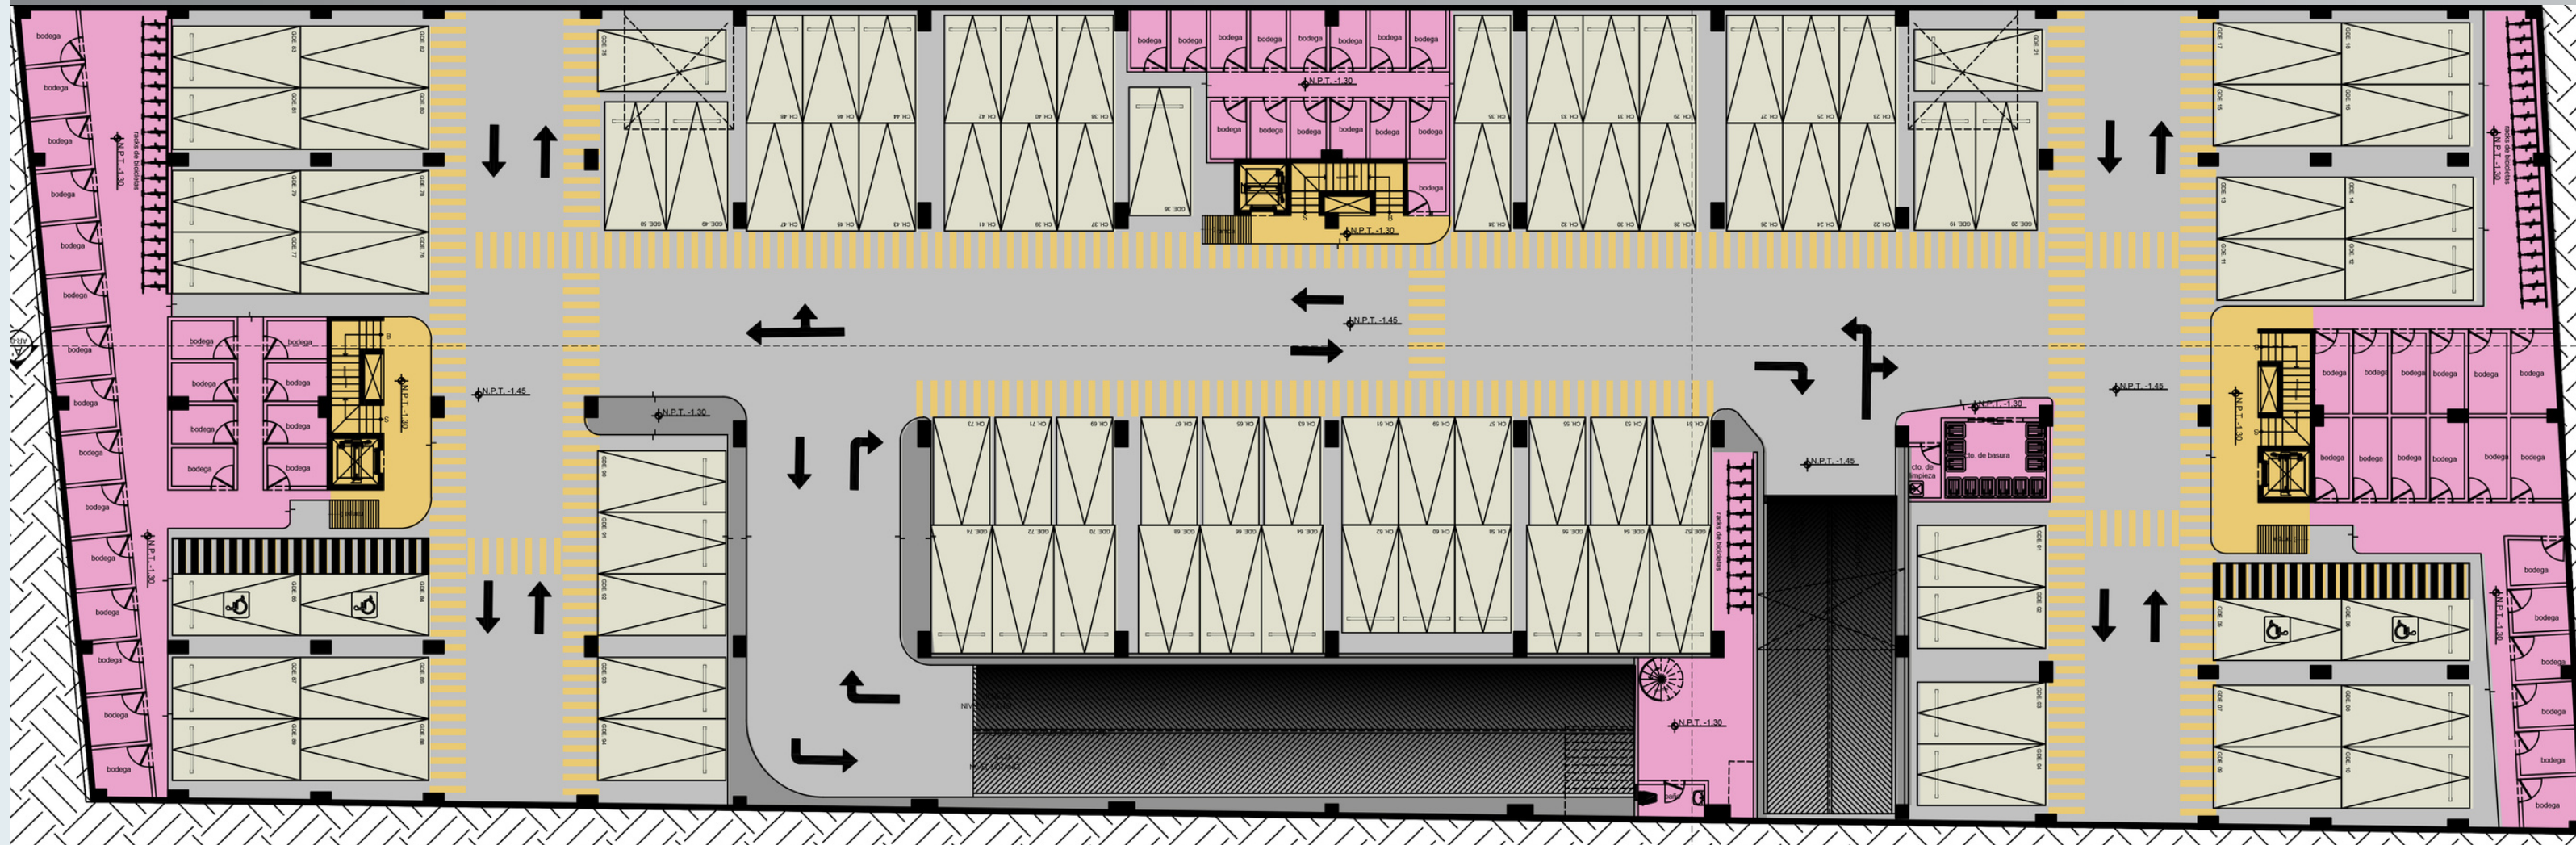

ÁREAS GENERALES DEL PROYECTO	DEPARTAMENTO TIPO 6b TORRE C	15	62.48 m2
	DEPARTAMENTO TIPO 6c TORRE C (Cambia ubicación de ducto de baño)	4	62.48 m2
	DEPARTAMENTO TIPO 7 TORRE A	1	40.28 m2
	DEPARTAMENTO TIPO 8 TORRE B	1	45.66 m2
	DEPARTAMENTO TIPO 8a TORRE C	1	45.42 m2
	DEPARTAMENTO TIPO 3 TORRE A	5	64.68 m2
	TOTAL DE CAJONES	195	
	BODEGAS	130	

Sótano

-  Bodegas
-  Cajones
-  Circulaciones

NOTA: Estas imágenes son únicamente de carácter ilustrativo

Semisótano

-  Bodegas
-  Cajones
-  Circulaciones

NOTA: Estas imágenes son únicamente de carácter ilustrativo

Planta baja

- Acceso
- Terrazas
- Rampa Vehicular
- Deptos
- Circulaciones
- Patios
- Vacío

NOTA: Estas imágenes son únicamente de carácter ilustrativo

Planta tipo

-  Deptos
-  Circulaciones
-  Vacío

NOTA: Estas imágenes son únicamente de carácter ilustrativo