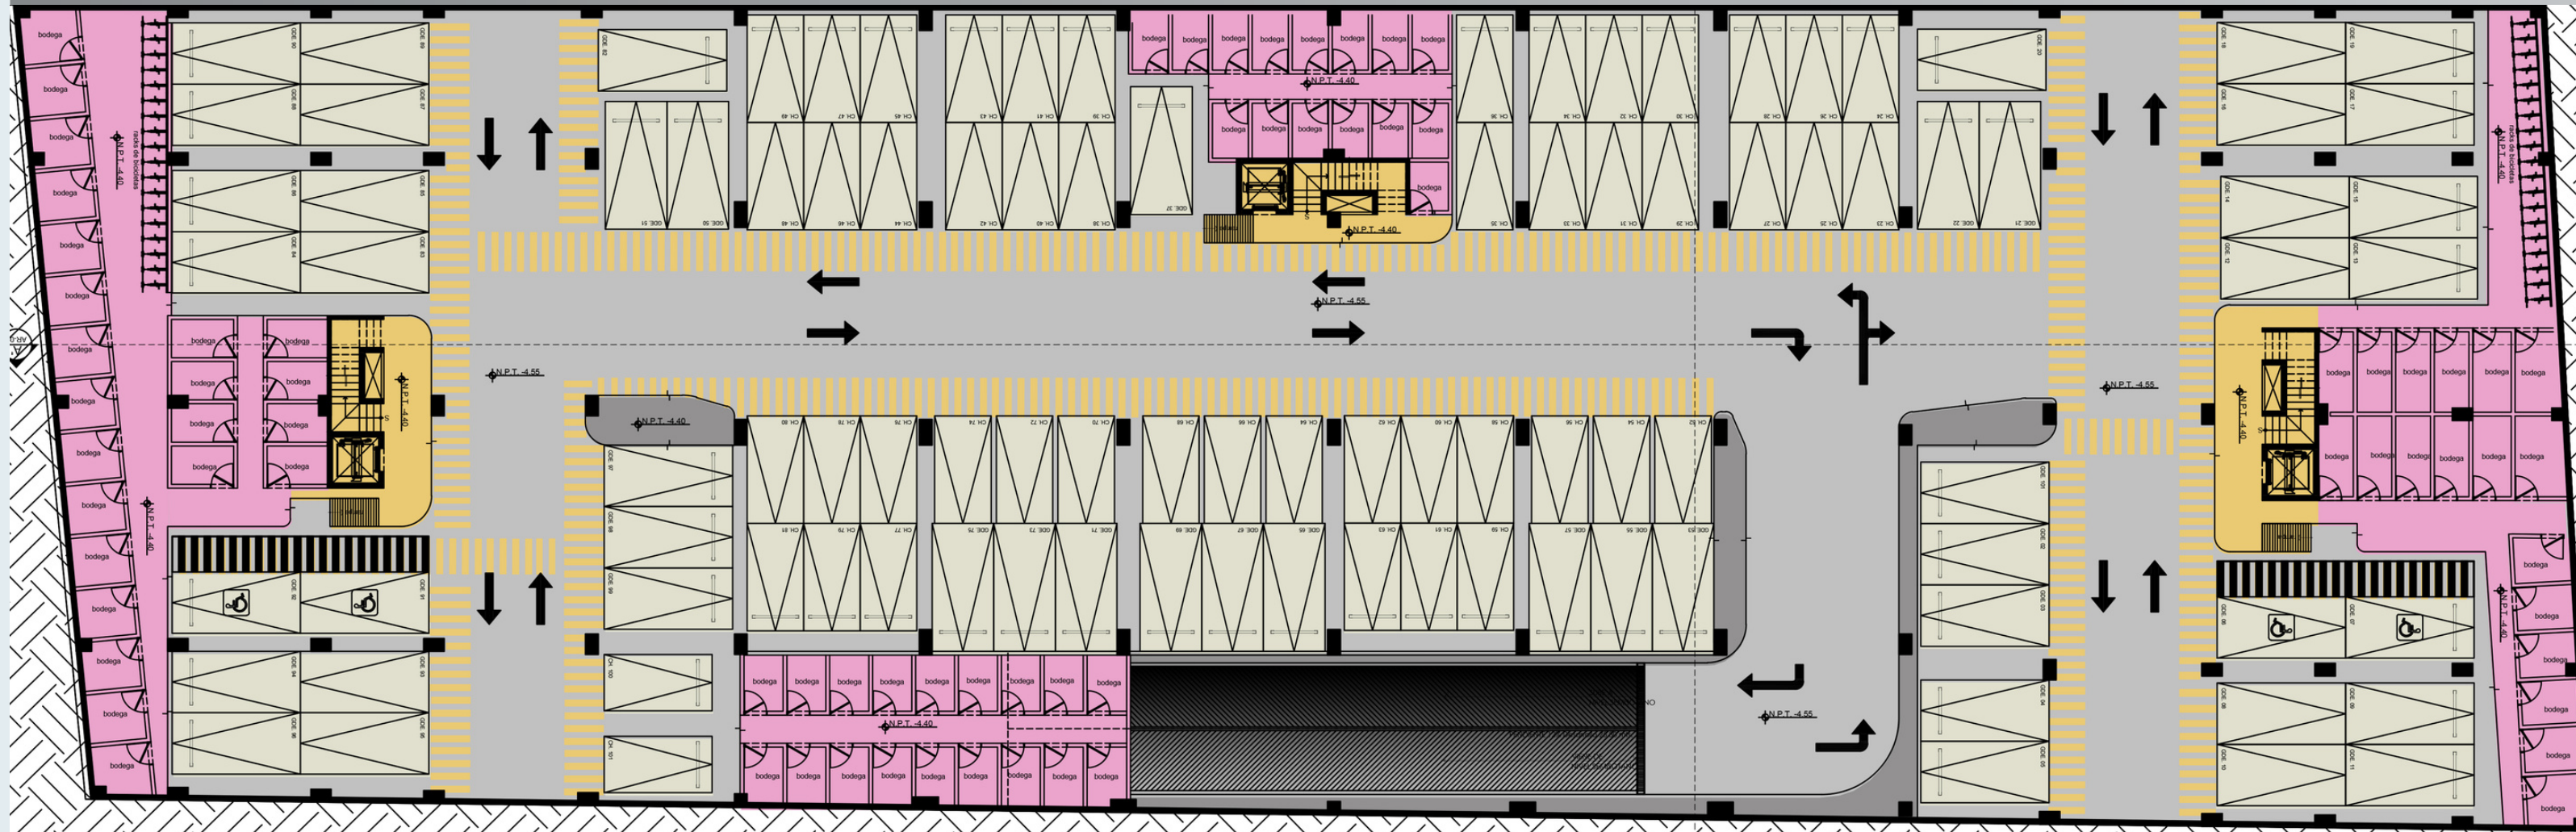

ÁREAS GENERALES DEL PROYECTO	DEPARTAMENTO TIPO 6b TORRE C	15	62.48 m2
	DEPARTAMENTO TIPO 6c TORRE C (Cambia ubicación de ducto de baño)	4	62.48 m2
	DEPARTAMENTO TIPO 7 TORRE A	1	40.28 m2
	DEPARTAMENTO TIPO 8 TORRE B	1	45.66 m2
	DEPARTAMENTO TIPO 8a TORRE C	1	45.42 m2
	DEPARTAMENTO TIPO 3 TORRE A	5	64.68 m2
	TOTAL DE CAJONES	195	
	BODEGAS	130	

Baño

Estas imágenes son solo de carácter ilustrativo.

RECÁMARAS CON PISO CERÁMICO
Y CLOSETS.

Recámara Principal

RECÁMARAS CON PISO CERÁMICO
Y CLOSETS.

Estas imágenes son solo de carácter ilustrativo.

Recámara Secundaria

Sótano

-  Bodegas
-  Cajones
-  Circulaciones

NOTA: Estas imágenes son únicamente de carácter ilustrativo

Semisótano

-  Bodegas
-  Cajones
-  Circulaciones

NOTA: Estas imágenes son únicamente de carácter ilustrativo

Planta baja

- Acceso
- Terrazas
- Rampa Vehicular
- Deptos
- Circulaciones
- Patios
- Vacío

NOTA: Estas imágenes son únicamente de carácter ilustrativo

Planta tipo

-  Deptos
-  Circulaciones
-  Vacío

NOTA: Estas imágenes son únicamente de carácter ilustrativo