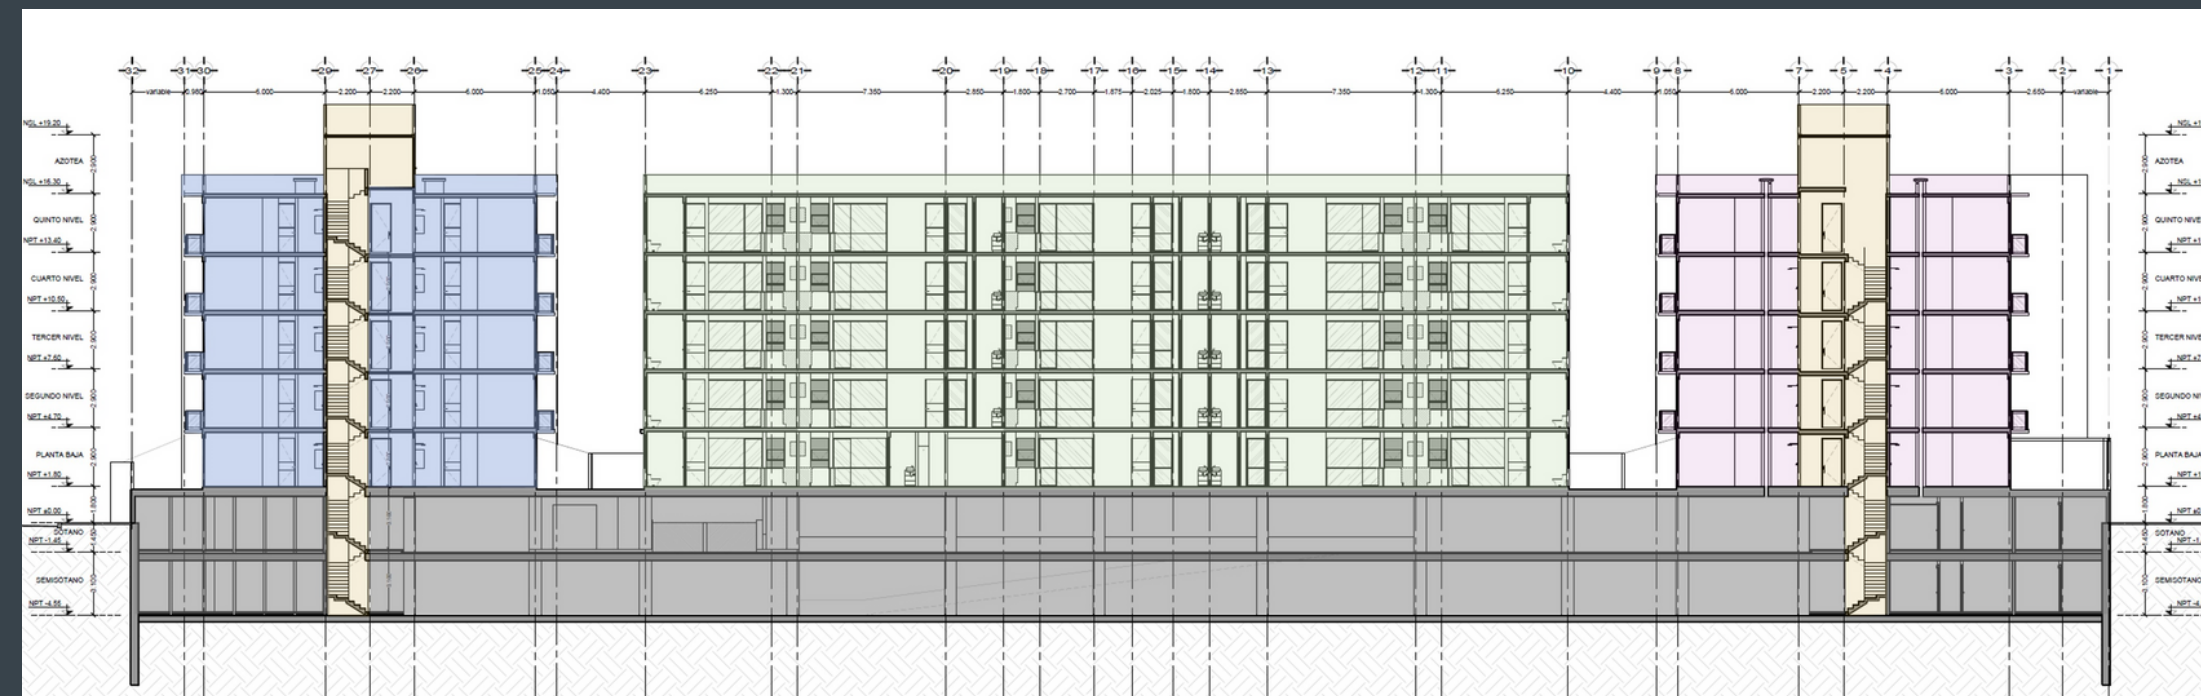

Residencial Vulcanización 5

Ubicación

Calle Vulcanización 5
Col. Venustiano Carranza,
Alc. Venustiano Carranza C.P. 15340,
CDMX.

ÁREAS GENERALES DEL PROYECTO	TERRENO TOTAL	2935.93 m2	
	ÁREA LIBRE 33.76%	991.24 m2	
	TOTAL DE DEPARTAMENTOS	130	
	DEPARTAMENTO TIPO 1 TORRE A Y C	30	54.50 m2
	DEPARTAMENTO TIPO 2 TORRE A	19	59.50 m2
	DEPARTAMENTO TIPO 3 TORRE A	5	64.68 m2
	DEPARTAMENTO TIPO 4 TORRE A	5	68.85 m2
	DEPARTAMENTO TIPO 5 TORRE B	20	62.61 m2
	DEPARTAMENTO TIPO 6 TORRE B	25	62.73 m2
	DEPARTAMENTO TIPO 6a TORRE B (Cambia ubicación de ducto de baño)	4	62.73 m2

ÁREAS GENERALES DEL PROYECTO	DEPARTAMENTO TIPO 6b TORRE C	15	62.48 m2
	DEPARTAMENTO TIPO 6c TORRE C (Cambia ubicación de ducto de baño)	4	62.48 m2
	DEPARTAMENTO TIPO 7 TORRE A	1	40.28 m2
	DEPARTAMENTO TIPO 8 TORRE B	1	45.66 m2
	DEPARTAMENTO TIPO 8a TORRE C	1	45.42 m2
	DEPARTAMENTO TIPO 3 TORRE A	5	64.68 m2
	TOTAL DE CAJONES	195	
	BODEGAS	130	

- Circulaciones
- Torre C
- Torre B
- Torre A
- Sótanos

Estas imágenes son solo de carácter ilustrativo.

Fachada Eje 1 y Tipografía

Estas imágenes son solo de carácter ilustrativo.

Fachada calle Tipografía

Estas imágenes son solo de carácter ilustrativo.

Fachada Vulcanización

Estas imágenes son solo de carácter ilustrativo.

Acceso

Estas imágenes son solo de carácter ilustrativo.

Departamento Tipo

COCINA
EQUIPADA CON CAMPANA Y
ESTUFA.