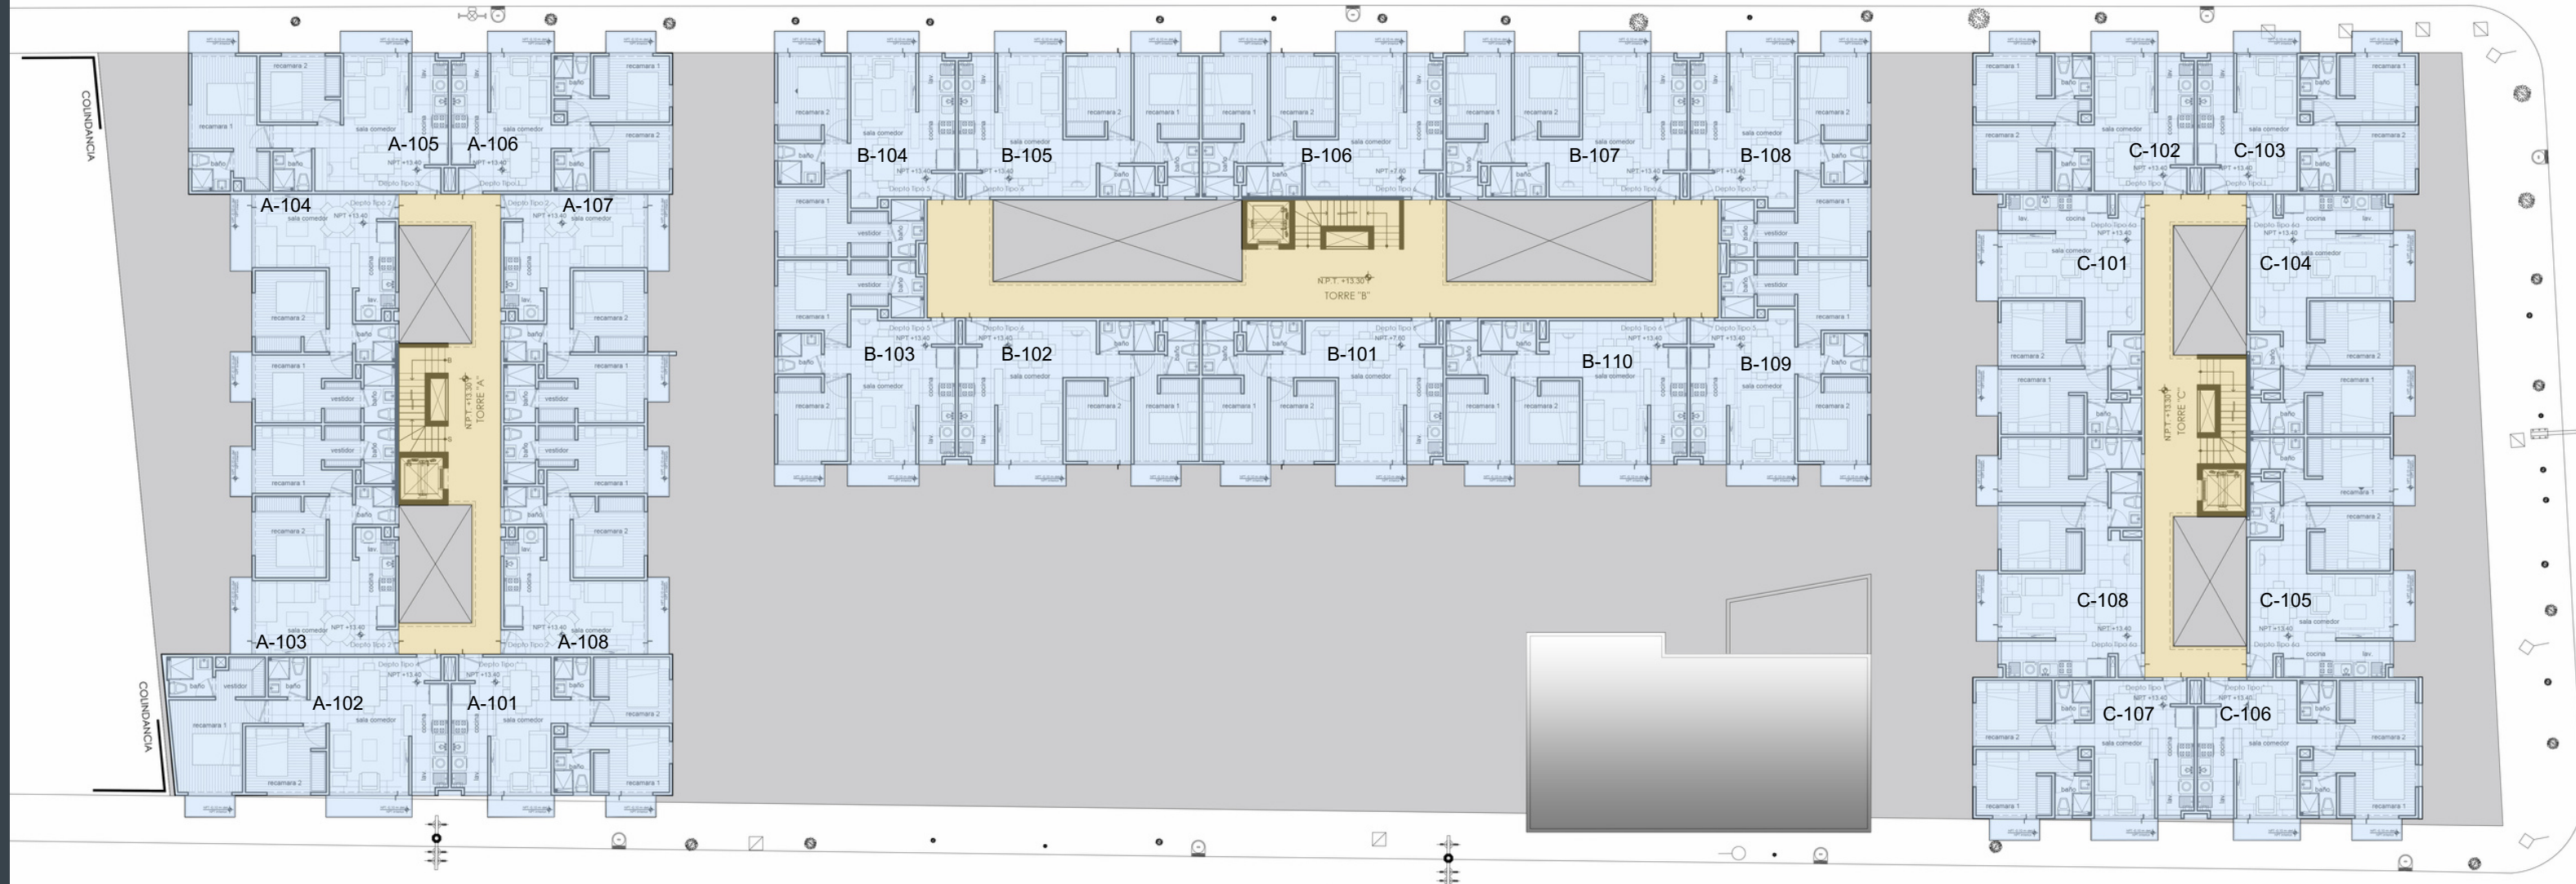

ÁREAS GENERALES DEL PROYECTO	DEPARTAMENTO TIPO 6b TORRE C	15	62.48 m2
	DEPARTAMENTO TIPO 6c TORRE C (Cambia ubicación de ducto de baño)	4	62.48 m2
	DEPARTAMENTO TIPO 7 TORRE A	1	40.28 m2
	DEPARTAMENTO TIPO 8 TORRE B	1	45.66 m2
	DEPARTAMENTO TIPO 8a TORRE C	1	45.42 m2
	DEPARTAMENTO TIPO 3 TORRE A	5	64.68 m2
	TOTAL DE CAJONES	195	
	BODEGAS	130	

Sótano

-  Bodegas
-  Cajones
-  Circulaciones

NOTA: Estas imágenes son únicamente de carácter ilustrativo

Semisótano

-  Bodegas
-  Cajones
-  Circulaciones

NOTA: Estas imágenes son únicamente de carácter ilustrativo

Planta baja

- Acceso
- Terrazas
- Rampa Vehicular
- Deptos
- Circulaciones
- Patios
- Vacío

NOTA: Estas imágenes son únicamente de carácter ilustrativo

Planta tipo

-  Deptos
-  Circulaciones
-  Vacío

NOTA: Estas imágenes son únicamente de carácter ilustrativo